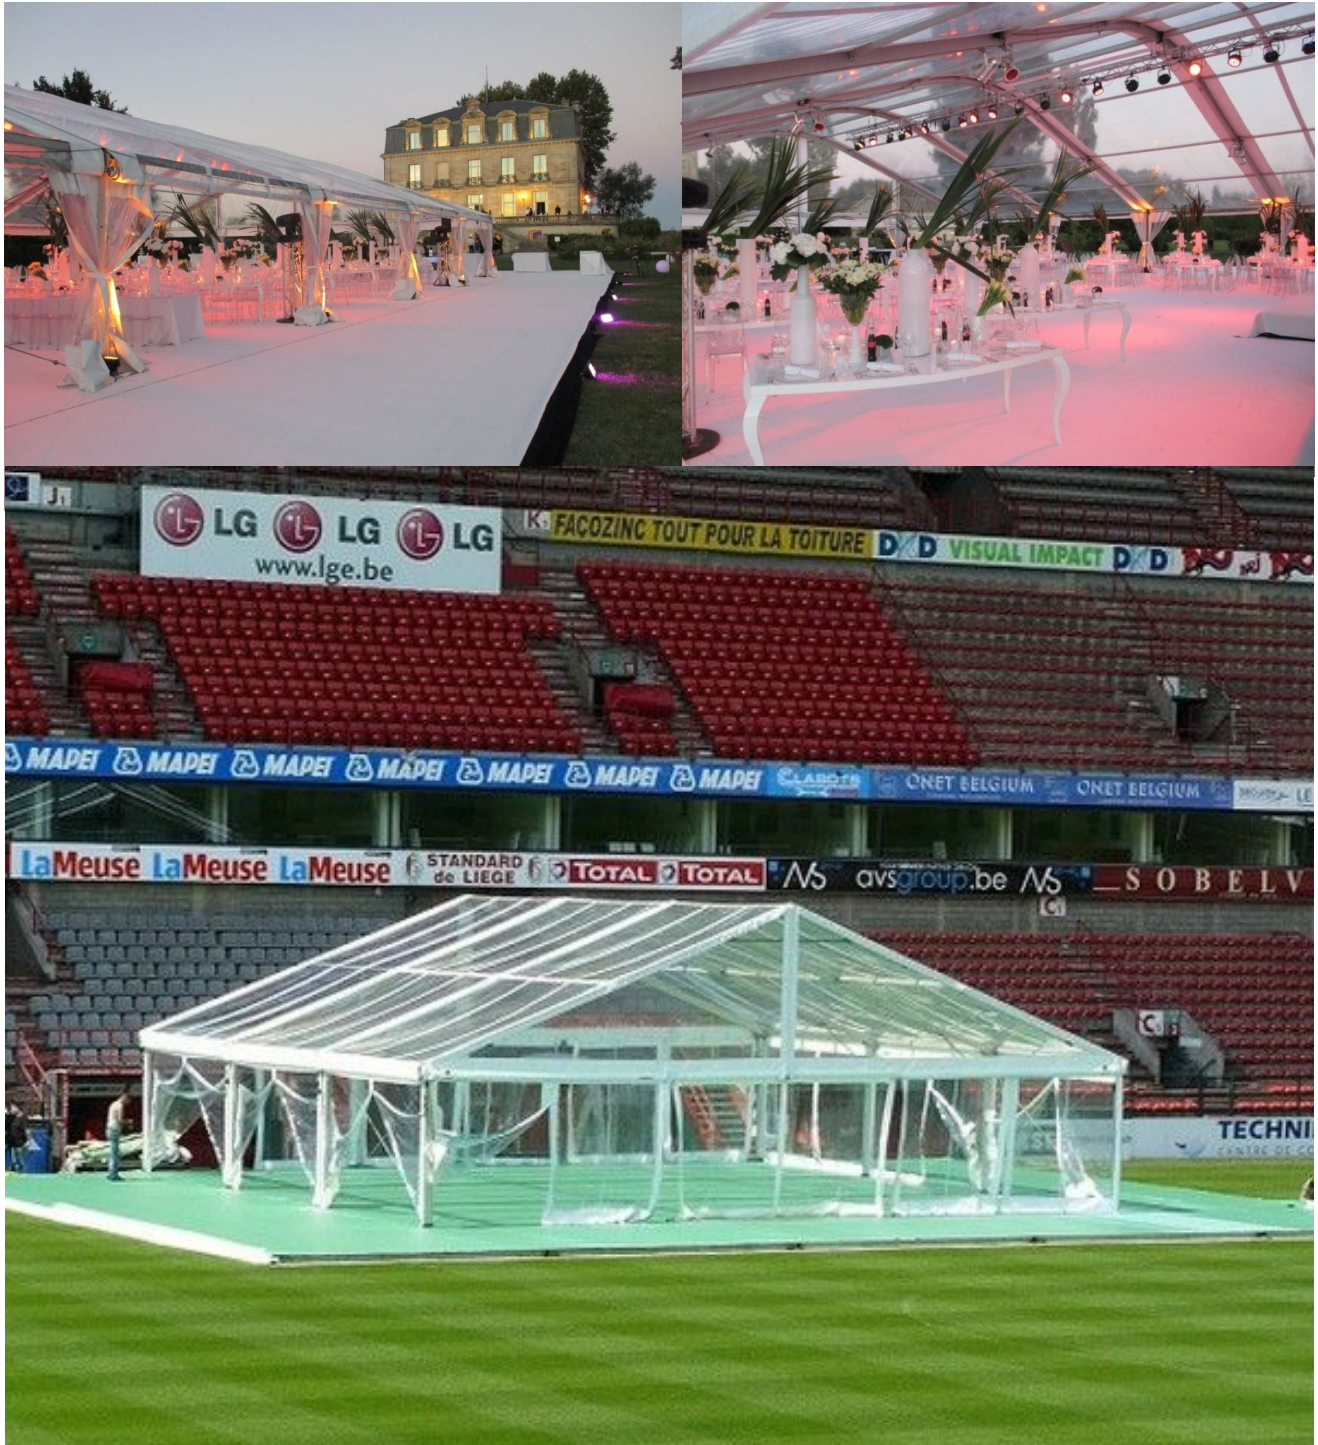

OPTIONS

Toiture transparente