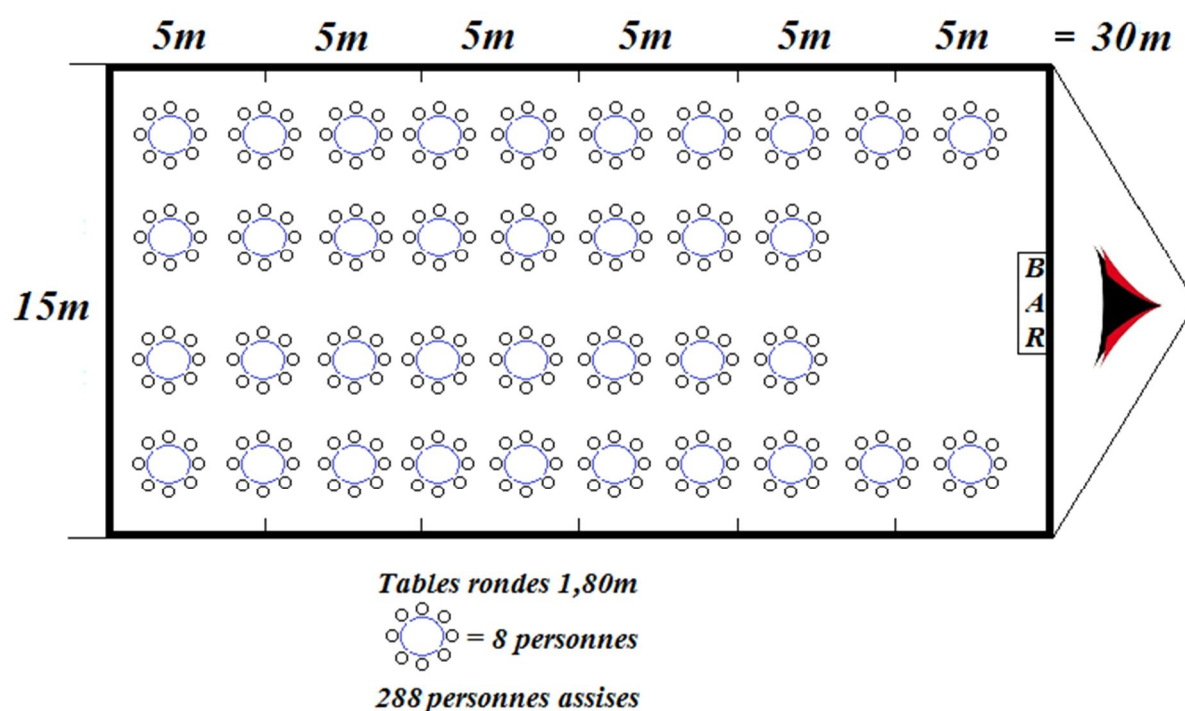

## Le chapiteau principal (La salle)

1 Chapiteau de 15m de large sur 30m de long

- Surface au sol = 450m<sup>2</sup>

Prix départ dépôt : CHF 16 000.- (sans plancher) CHF 21 500.- (avec plancher)  
Montage-démontage inclus