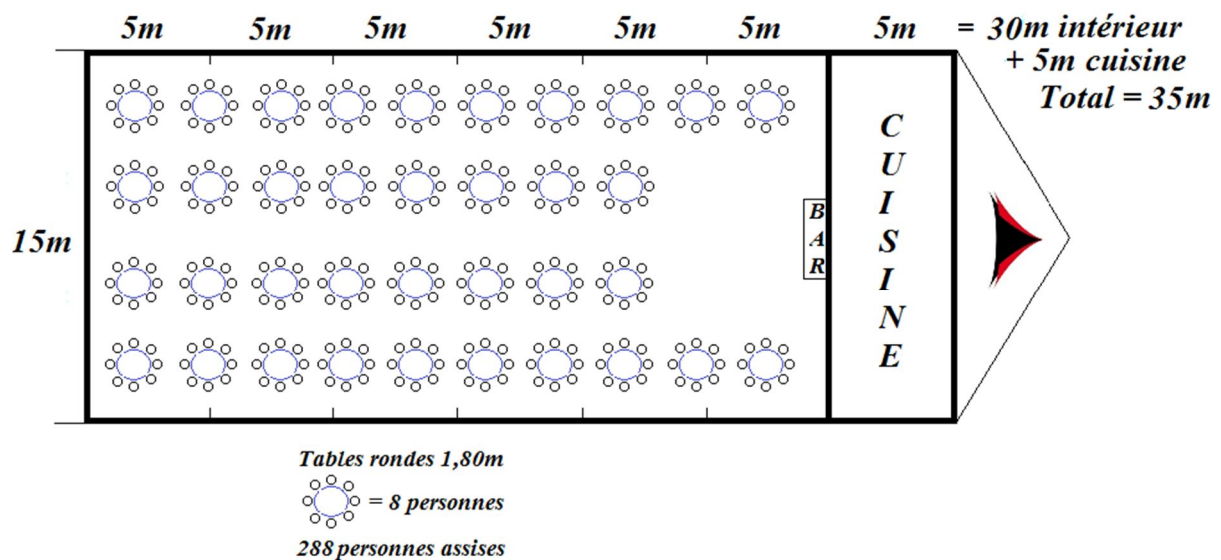

## Chapiteau principal (Salle) + cuisine

1 Chapiteau de 15m de large sur 30m de long + 5m de cuisine

- Surface au sol = 525m<sup>2</sup>

Prix départ dépôt : CHF 18 200.- (sans plancher) CHF 23 700.- (avec plancher)  
Montage-démontage inclus