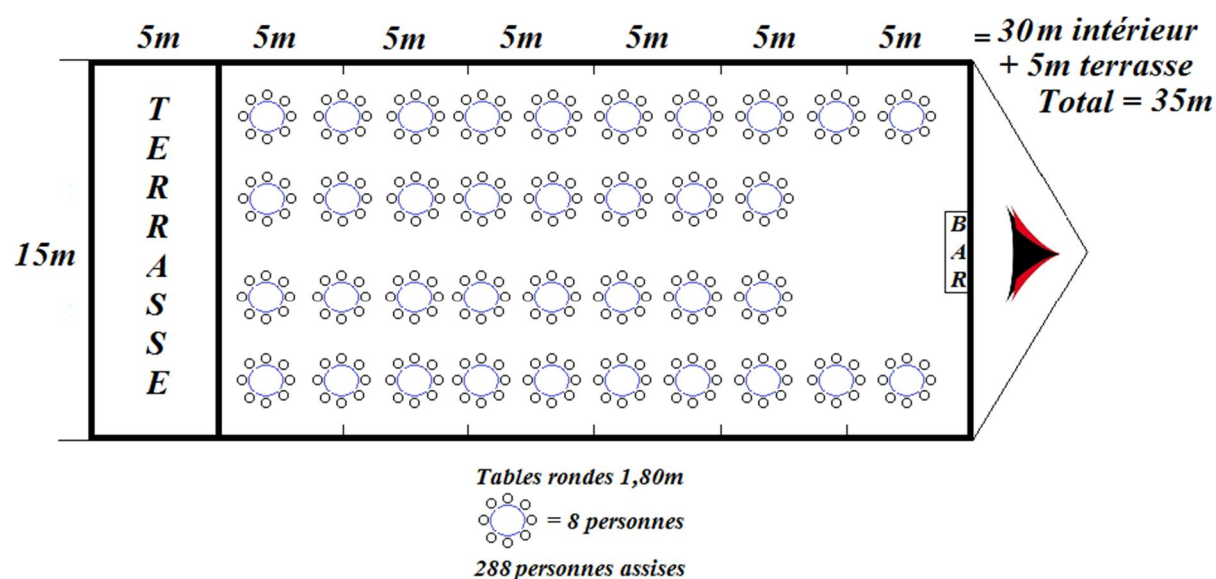

## Chapiteau principal (Salle) + terrasse pour le cocktail

1 Chapiteau de 15m de large sur 25m de long + 5m de terrasse

- Surface au sol = 450m<sup>2</sup>

Prix départ dépôt : CHF 18 000.- (sans plancher) CHF 23 500.- (avec plancher)  
Montage-démontage inclus